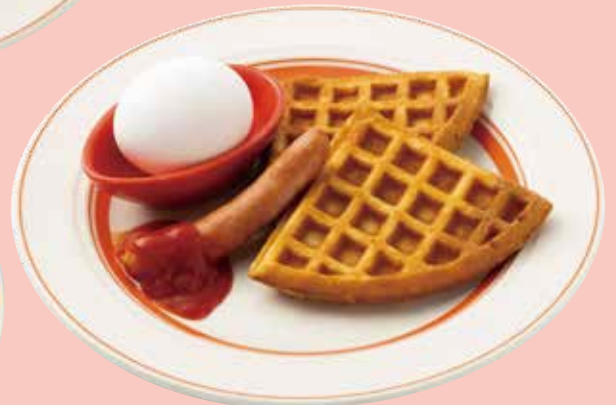

ワッフルモーニング

(ゆで卵) 又は (スクランブルエッグ)

お好きなドリンク + ¥273 (税込 300)

ご一緒に
いかがですか?

ハッシュドポテト
¥227 (税込 250)

ミニサラダ
¥273 (税込 300)